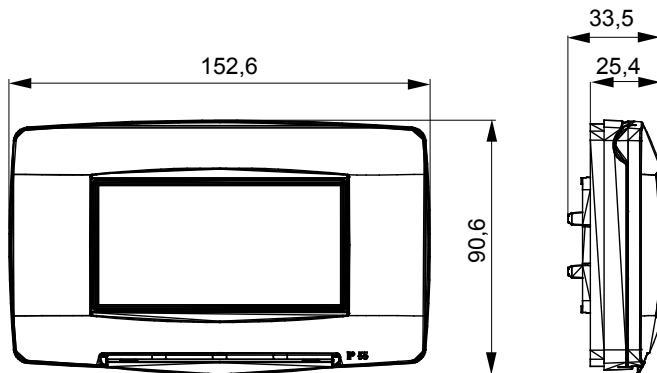

מיוצרות במגוון רחב של צורות, צבעים, חומרים וגימורים. כולל חמש, ChoruSmart קו מוצרים של מסגרות מהסדרה הביתית של מודולים ושלוש צורות 12 לקופסאות מלבניות עם קיבולת של עד (ONE, GEO, EGO, LUX, ICE ו- ICE Touch) צורות שונות מרובעות, לחדוד ובשילוב עם תצורות אופקיות או (ONE International, GEO International ו- LUX International) שונות משתמשות ChoruSmart מודולים. כל המסגרות מהסדרה הביתית של 2+2+2 עד 2 אנכיות, עם קיבולת של/לתיבות עגולות מוגנות מים ומסגרות קונטור IP55 באותם מתאמים, ללא צורך במתאמים נוספים. קו המוצרים כולל גם מסגרות אטומות, מסגרות

טיטניום מבריק	צבע	מודולים 4	תיאור
מבריק	גימור	טכנו-פולימר	חומר
מלבני	עבור קופסה	IP55	IP
			דרגה
650 °C	בדיקת תיל לזהט	GW16804	כלול מתאם
EN 60669-1	סטנדרט	70 °C	לחץ תרמי עם כדור
		0110	קוד חשמלי

DIMENSIONAL

TECHNICAL SYMBOLOGY

IP

IP55

GWT

650 °C

70 °C

STANDARDS/APPROVALS