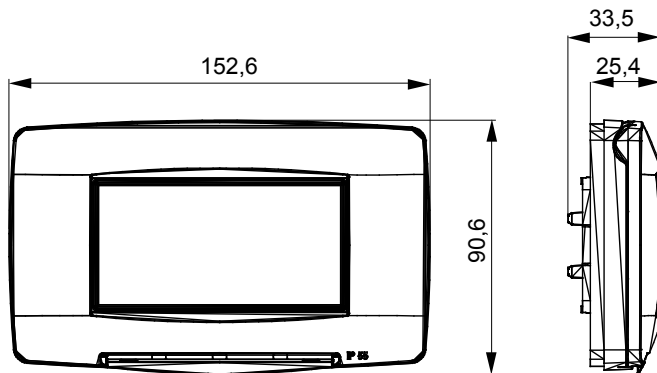

מיוצרות במגוון רחב של צורות, צבעים, חומרים וגימורים. כולל חמש, ChoruSmart קו מוצרים של מסגרות מהסדרה הביתית של מודולים ושלוש צורות 12 לקופסאות מלבניות עם קיבולת של עד (ONE, GEO, EGO, LUX, ICE ו- ICE Touch) צורות שונות מרובעות, לחדוד ובשילוב עם תצורות אופקיות או (ONE International, GEO International ו- LUX International) שונות משתמשות ChoruSmart מודולים. כל המסגרות מהסדרה הביתית של 2+2+2 עד 2 אנכיות, עם קיבולת של/לתיבות עגולות מוגנות מים ומסגרות קונטור IP55 באותם מתאמים, ללא צורך במתאמים נוספים. קו המוצרים כולל גם מסגרות אטומות, מסגרות

תיאור	מודולים 4	צבע	לבן מבריק
חומר	טכנו-פולימר	גימור	מבריק
IP	IP55	עבור קופסה	מלבני
דרגה			
כלול מתאם	GW16804	בדיקת תיל לזהט	650 °C
לחץ תרמי עם כדור	70 °C	סטנדרט	EN 60669-1
קוד חשמלי	0110		

DIMENSIONAL

TECHNICAL SYMBOLOGY

IP

IP55

GWT

650 °C

70 °C

STANDARDS/APPROVALS