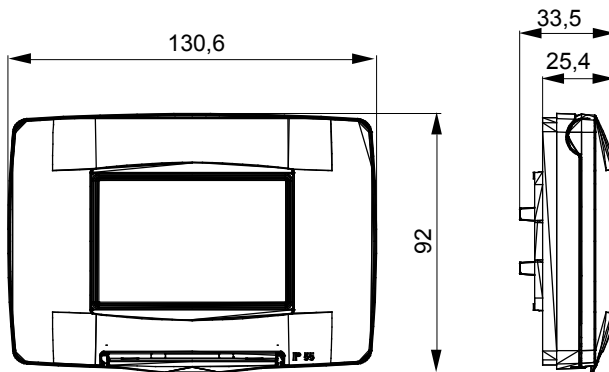

מיוצרות במגוון רחב של צורות, צבעים, חומרים וגימורים. כולל חמש קו מוצרים של מסגרות מהסדרה הביתית של מודולים ושלוש צורות 12 לקופסאות מלבניות עם קיבולת של עד (ONE, GEO, EGO, LUX, ICE ו- ICE Touch) צורות שונות מרובעות, לחדוד ובשילוב עם תצורות אופקיות או (ONE International, GEO International ו- LUX International) שונות משתמשות ChoruSmart מודולים. כל המסגרות מהסדרה הביתית של 2+2+2 עד 2 אנכיות, עם קיבולת של/לתיבות עגולות מוגנות מים ומסגרות קונטור IP55 באותם מתאמים, ללא צורך במתאמים נוספים. קו המוצרים כולל גם מסגרות אטומות, מסגרות

תיאור	צבע	מודולים 3	לבן מבריק
חומר	גימור	טכנו-פולימר	מבריק
IP	עבור קופסה	IP55	מלבני
דרגה			
כלול מתאם	בדיקת תיל לזהט	GW16803	650 °C
לחץ תרמי עם כדור	סטנדרט	70 °C	EN 60669-1
קוד חשמלי		0110	

DIMENSIONAL

TECHNICAL SYMBOLOGY

IP

IP55

GWT

650 °C

70 °C

STANDARDS/APPROVALS