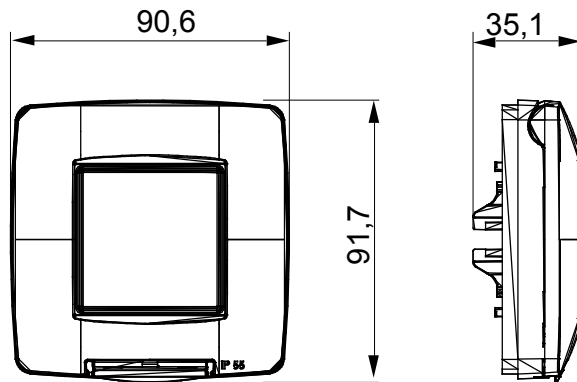

מיוצרות במגוון רחב של צורות, צבעים, חומרים וגימורים. כולל חמש קו מוצרים של מסגרות מהסדרה הביתית של מודולים ושלוש צורות 12 לקופסאות מלבניות עם קיבולת של עד (ONE, GEO, EGO, LUX, ICE ו- ICE Touch) צורות שונות מרובעות, לחדוד ובשילוב עם תצורות אופקיות או (ONE International, GEO International ו- LUX International) שונות משתמשות ChoruSmart מודולים. כל המסגרות מהסדרה הביתית של 2+2+2 עד 2 אנכיות, עם קיבולת של/לתיבות עגולות מוגנות מים ומסגרות קונטור IP55 באותם מתאמים, ללא צורך במתאמים נוספים. קו המוצרים כולל גם מסגרות אטומות, מסגרות

תיאור	צבע	מודול 2	טיטניום מבריק
חומר	גימור	טכנו-פולימר	מבריק
IP	עבור קופסה	IP55	מרובע/עגול
דרגה			
כלול מתאם	בדיקת תיל לזהט	GW16822	650 °C
לחץ תרמי עם כדור	סטנדרט	70 °C	EN 60669-1
קוד חשמלי		0110	

DIMENSIONAL

TECHNICAL SYMBOLOGY

IP

IP55

GWT

650 °C

70 °C

STANDARDS/APPROVALS