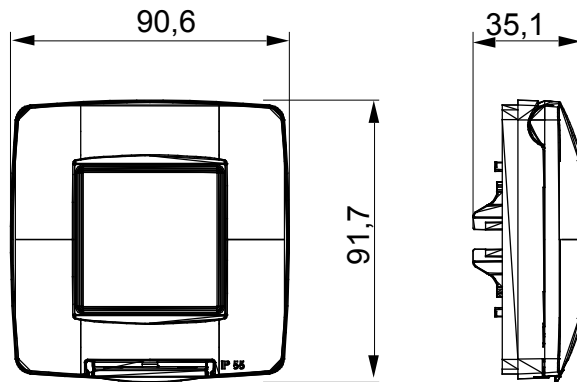

מיוצרות במגוון רחב של צורות, צבעים, חומרים וגימורים. כולל חמש, ChoruSmart קו מוצרים של מסגרות מהסדרה הביתית של מודולים ושלוש צורות 12 לקופסאות מלבניות עם קיבולת של עד (ONE, GEO, EGO, LUX, ICE ו- ICE Touch) צורות שונות מרובעות, לחדוד ובשילוב עם תצורות אופקיות או (ONE International, GEO International ו- LUX International) שונות משתמשות ChoruSmart מודולים. כל המסגרות מהסדרה הביתית של 2+2+2 עד 2 אנכיות, עם קיבולת של/לתיבות עגולות מוגנות מים ומסגרות קונטור IP55 באותם מתאמים, ללא צורך במתאמים נוספים. קו המוצרים כולל גם מסגרות אטומות, מסגרות

תיאור	צבע	מודול 2	שחור מבריק
חומר	גימור	טכנו-פולימר	מבריק
IP	עבור קופסה	IP55	מרובע/עגול
דרגה			
כלול מתאם	בדיקת תיל לזהט	GW16822	650 °C
לחץ תרמי עם כדור	סטנדרט	70 °C	EN 60669-1
קוד חשמלי		0110	

DIMENSIONAL

TECHNICAL SYMBOLOGY

IP

IP55

GWT

650 °C

70 °C

STANDARDS/APPROVALS