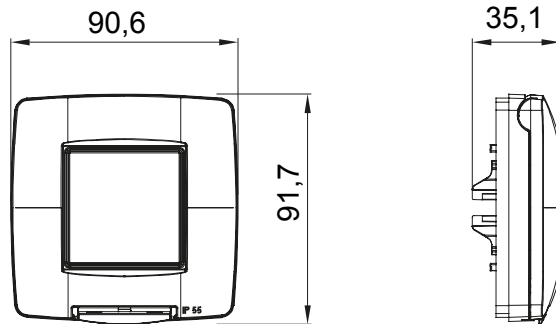

מיוצרות במגוון רחב של צורות, צבעים, חומרים וגימורים. כולל חמש, ChoruSmart קו מוצרים של מסגרות מהסדרה הביתית של מודולים ושלוש צורות 12 לקופסאות מלבניות עם קיבולת של עד (ONE, GEO, EGO, LUX, ICE ו- ICE Touch) צורות שונות מרובעות, לחד ובשילוב עם תצורות אופקיות או (ONE International, GEO International ו- LUX International) שונות משתמשות ChoruSmart מודולים. כל המסגרות מהסדרה הביתית של 2+2+2+2 עד 2 אנכיות, עם קיבולת של/לתיבות עגולות מוגנות מים ומסגרות קונטור IP55 באותם מתאמים, ללא צורך במתאמים נוספים. קו המוצרים כולל גם מסגרות אטומות, מסגרות

תיאור	צבע	מודול 2	לבן מבריק
חומר	גימור	טכנו-פולימר	מבריק
IP	עבור קופסה	IP55	מרובע/עגול
דרגה			
כלול מתאם	בדיקת תיל לזהט	GW16822	650 °C
לחץ תרמי עם כדור	סטנדרט	70 °C	EN 60669-1
קוד חשמלי		0110	

DIMENSIONAL

TECHNICAL SYMBOLOGY

IP

IP55

GWT

650 °C

70 °C

STANDARDS/APPROVALS