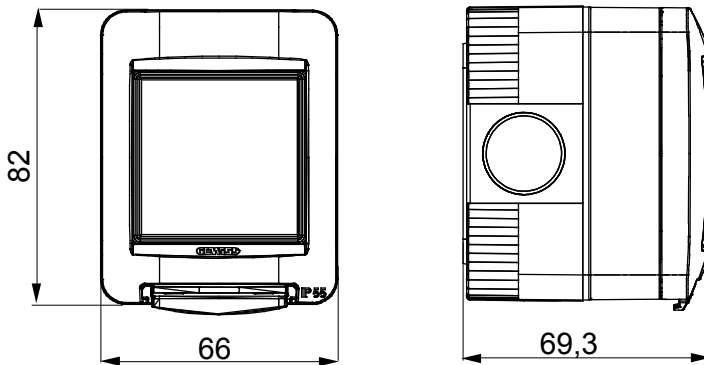

לבית. ChorusSmart קו מוצרים של פאנלים שולחניים, ותיבות קיר עם ובלי תמיכה עצמית, המתאימים לאביזרים המודולריים של הקופסאות בעלות התמיכה One. ומסגרות ChorusSmart פאנלים וקופסאות קיר, בצבעים שחור ולבן, יש להשלים עם מתאם לשתייהן יש פתחים פציחים חתוכים מראש: IP55 ו-IP40 מאופיינות בגרסאות, 7035 RAL העצמית, הזמינות בצבע אפור שקוף. הקופסאות והתיבות בעלות התמיכה העצמית מעוצבות כך שניתן UV ולגרסה המוגנת מפני מים יש גם דלת עם קרום להתאים להן מהדק הארקה

תיאור	צבע	מודול 2	RAL 7035 אפור
מס' חורי פתחים פציחים Ø23	23 מס' חורים בקוטר עם כניסת כבל	בתחתית 1 / בצדדים 3	1
סוג חורי פתחים פציחים	IP	ניתן להסרה בעזרת כלי	IP55
class בידוד	II	זעזוע התנגדות	IK07
בורגי מכסה	מומנט	פלדת אל-חלד	0.8 Newton/Meter
x מידות חיצוניות אורך (מ"מ) עומק x גובה	הידוק ברגים	66x82x69	650 °C
לחץ תרמי עם כדור	סטנדרט	70 °C	EN 60670-1
התקנה	קוד חשמלי	±25 +60 °C	0212
טמפרטורה			

### DIMENSIONAL

### TECHNICAL SYMBOLOGY

IP

IP55

IK

IK07

GWT

650 °C

70 °C