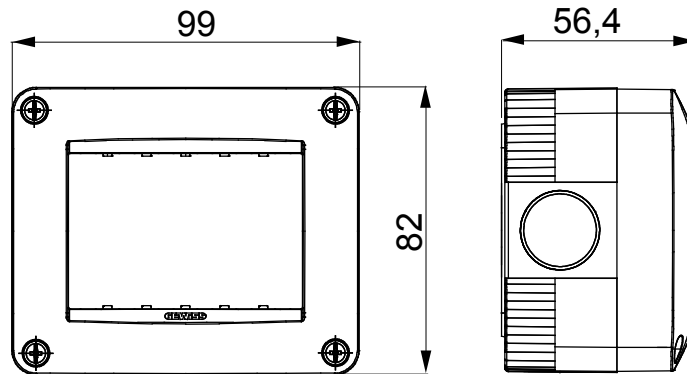

לבית. ChorusSmart קו מוצרים של פאנלים שולחניים, ותיבות קיר עם ובלי תמיכה עצמית, המתאימים לאביזרים המודולריים של הקופסאות בעלות התמיכה One. ומסגרות ChorusSmart פאנלים וקופסאות קיר, בצבעים שחור ולבן, יש להשלים עם מתאם לשתייהן יש פתחים פציחים חתוכים מראש, IP55-ו IP40 מאופיינות בגרסאות, 7035 RAL העצמית, הזמינות בצבע אפור שקוף. הקופסאות והתיבות בעלות התמיכה העצמית מעוצבות כך שניתן UV ולגרסה המוגנת מפני מים יש גם דלת עם קרום להתאים להן מהדק הארקה

תיאור	3 מודולים	צבע	RAL 7035 אפור
מס' חורי פתחים פציחים Ø23	בתחתית 1 / בצדדים 3	23 מס' חורים בקוטר עם כניסת כבל	1
סוג חורי פתחים פציחים	ניתן להסרה בעזרת כלי	IP דרגה	IP40
class בידוד	II	זעזוע התנגדות	IK07
בורגי מכסה	פלדה עמידה בקורוזיה	מומנט הידוק ברגים	0.8 Newton/Meter
x מידות חיצוניות אורך (מ"מ) עומק גובה	99x82x56	בדיקת תיל לוחט	650 °C
לחץ תרמי עם כדור התקנה	70 °C	סטנדרט	EN 60670-1
טמפרטורה	±25 +60 °C	קוד חשמלי	0212

DIMENSIONAL

TECHNICAL SYMBOLOGY

IP

IP40

IK

IK07

GWT

650 °C