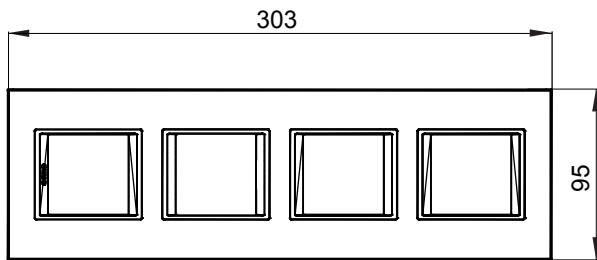

מיוצרות במגוון רחב של צורות, צבעים, חומרים וגימורים. כולל חמש קו מוצרים של מסגרות מהסדרה הביתית של מודולים ושלוש צורות 12 לקופסאות מלבניות עם קיבולת של עד (ONE, GEO, EGO, LUX, ICE ו- ICE Touch) צורות שונות מרובעות, לחוד ובשילוב עם תצורות אופקיות או (ONE International, GEO International ו- LUX International) שונות משתמשות ChoruSmart מודולים. כל המסגרות מהסדרה הביתית של 2+2+2+2 עד 2 אנכיות, עם קיבולת של/לתיבות עגולות מוגנות מים ומסגרות קונטור IP55 באותם מתאמים, ללא צורך במתאמים נוספים. קו המוצרים כולל גם מסגרות אטומות, מסגרות

משפחה	LUX International	תיאור	מודולים 2+2+2
סוג	אנכי	צבע	אלומיניום מוברש
חומר	מטאלי	גימור	גימור אטום
לתמיכה רכיבים	GW16821, GW16822, GW16823, GW16821N, GW16822N	בדיקת תיל לוחט	650 °C
לחץ תרמי עם כדור	70 °C	סטנדרט	EN 60669-1
קוד חשמלי	0110		

DIMENSIONAL

TECHNICAL SYMBOLOGY

STANDARDS/APPROVALS