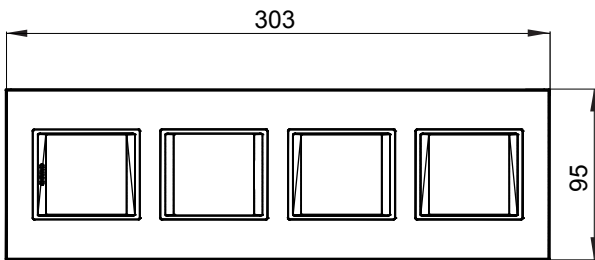

מיוצרות במגוון רחב של צורות, צבעים, חומרים וגימורים. כולל חמש, ChoruSmart קו מוצרים של מסגרות מהסדרה הביתית של מודולים ושלוש צורות 12 לקופסאות מלבניות עם קיבולת של עד (ONE, GEO, EGO, LUX, ICE ו- ICE Touch) צורות שונות מרובעות, לחד ובשילוב עם תצורות אופקיות או (ONE International, GEO International ו- LUX International) שונות משתמשות ChoruSmart מודולים. כל המסגרות מהסדרה הביתית של 2+2+2+2 עד 2 אנכיות, עם קיבולת של/לתיבות עגולות מוגנות מים ומסגרות קונטור IP55 באותם מתאמים, ללא צורך במתאמים נוספים. קו המוצרים כולל גם מסגרות אטומות, מסגרות

משפחה	LUX International	תיאור	מודולים 2+2+2
סוג	אנכי	צבע	מונכרם (מט) שחור סטן
חומר	מטאלי	גימור	גימור אטום
לתמיכה רכיבים	GW16821, GW16822, GW16823, GW16821N, GW16822N	בדיקת תיל לוחט	650 °C
לחץ תרמי עם כדור	70 °C	סטנדרט	EN 60669-1
קוד חשמלי	0110		

DIMENSIONAL

TECHNICAL SYMBOLOGY

STANDARDS/APPROVALS