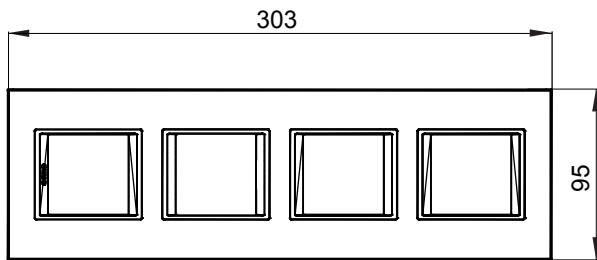

מיוצרות במגוון רחב של צורות, צבעים, חומרים וגימורים. כולל חמש, ChoruSmart קו מוצרים של מסגרות מהסדרה הביתית של מודולים ושלוש צורות 12 לקופסאות מלבניות עם קיבולת של עד (ONE, GEO, EGO, LUX, ICE ו- ICE Touch) צורות שונות מרובעות, לחוד ובשילוב עם תצורות אופקיות או (ONE International, GEO International ו- LUX International) שונות משתמשות ChoruSmart מודולים. כל המסגרות מהסדרה הביתית של 2+2+2+2 עד 2 אנכיות, עם קיבולת של/לתיבות עגולות מוגנות מים ומסגרות קונטור IP55 באותם מתאמים, ללא צורך במתאמים נוספים. קו המוצרים כולל גם מסגרות אטומות, מסגרות

משפחה	LUX International	תיאור	מודולים 2+2+2
סוג	אנכי	צבע	זהב
חומר	מטאלי	גימור	גימור אטום
לתמיכה רכיבים	GW16821, GW16822, GW16823, GW16821N, GW16822N	בדיקת תיל לוחט	650 °C
לחץ תרמי עם כדור	70 °C	סטנדרט	EN 60669-1
קוד חשמלי	0110		

DIMENSIONAL

TECHNICAL SYMBOLOGY

STANDARDS/APPROVALS