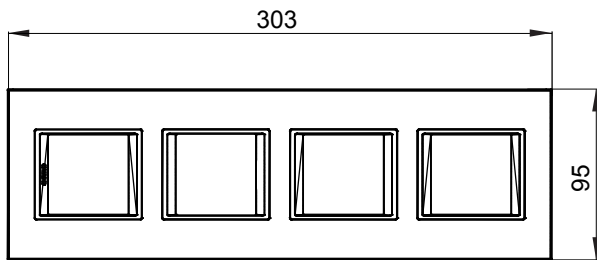

מיוצרות במגוון רחב של צורות, צבעים, חומרים וגימורים. כולל חמש, ChoruSmart קו מוצרים של מסגרות מהסדרה הביתית של מודולים ושלוש צורות 12 לקופסאות מלבניות עם קיבולת של עד (ONE, GEO, EGO, LUX, ICE ו- ICE Touch) צורות שונות מרובעות, לחוד ובשילוב עם תצורות אופקיות או (ONE International, GEO International ו- LUX International) שונות משתמשות ChoruSmart מודולים. כל המסגרות מהסדרה הביתית של 2+2+2+2 עד 2 אנכיות, עם קיבולת של/לתיבות עגולות מוגנות מים ומסגרות קונטור IP55 באותם מתאמים, ללא צורך במתאמים נוספים. קו המוצרים כולל גם מסגרות אטומות, מסגרות

משפחה	LUX International	תיאור	מודולים 2+2+2+2
סוג	אנכי	צבע	אפור מבריק
חומר	טכנו-פולימר	גימור	מבריק
לתמיכה רכיבים	GW16821, GW16822, GW16823	בדיקת תיל לזהט	650 °C
לחץ תרמי עם כדור	70 °C	סטנדרט	EN 60669-1
קוד חשמלי	0110		

DIMENSIONAL

TECHNICAL SYMBOLOGY

STANDARDS/APPROVALS