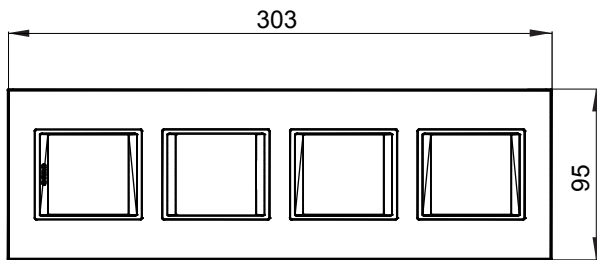

מיוצרות במגוון רחב של צורות, צבעים, חומרים וגימורים. כולל חמש, ChoruSmart קו מוצרים של מסגרות מהסדרה הביתית של מודולים ושלוש צורות 12 לקופסאות מלבניות עם קיבולת של עד (ONE, GEO, EGO, LUX, ICE ו- ICE Touch) צורות שונות מרובעות, לחד ובשילוב עם תצורות אופקיות או (ONE International, GEO International ו- LUX International) שונות משתמשות ChoruSmart מודולים. כל המסגרות מהסדרה הביתית של 2+2+2+2 עד 2 אנכיות, עם קיבולת של/לתיבות עגולות מוגנות מים ומסגרות קונטור IP55 באותם מתאמים, ללא צורך במתאמים נוספים. קו המוצרים כולל גם מסגרות אטומות, מסגרות

משפחה	LUX International	תיאור	מודולים 2+2+2
סוג	אנכי	צבע	השתקפות נטוראל
חומר	זכוכית	גימור	גימור אטום
לתמיכה רכיבים	GW16821, GW16822, GW16823, GW16821N, GW16822N	בדיקת תיל לוחט	650 °C
לחץ תרמי עם כדור	70 °C	סטנדרט	EN 60669-1
קוד חשמלי	0110		

DIMENSIONAL

TECHNICAL SYMBOLOGY

STANDARDS/APPROVALS