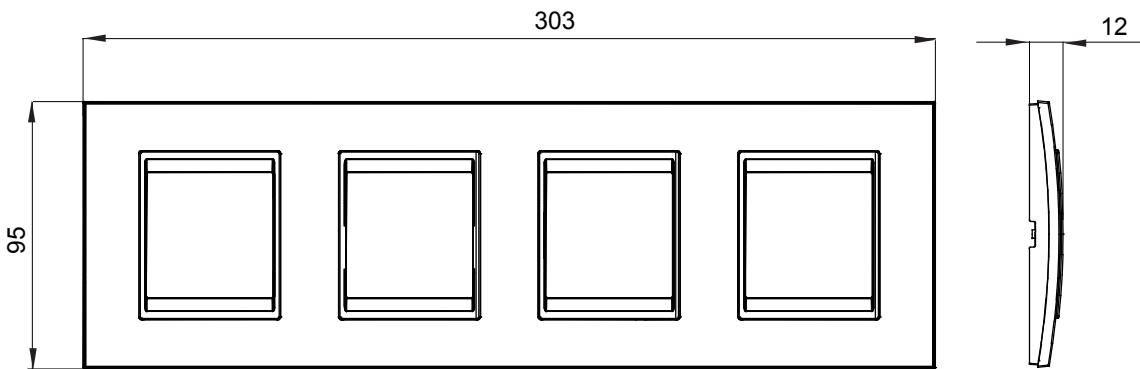

מיוצרות במגוון רחב של צורות, צבעים, חומרים וגימורים. כולל חמש, ChoruSmart קו מוצרים של מסגרות מהסדרה הביתית של מודולים ושלוש צורות 12 לקופסאות מלבניות עם קיבולת של עד (ONE, GEO, EGO, LUX, ICE ו- ICE Touch) צורות שונות מרובעות, לחדוד ובשילוב עם תצורות אופקיות או (ONE International, GEO International ו- LUX International) שונות משתמשות ChoruSmart מודולים. כל המסגרות מהסדרה הביתית של 2+2+2+2 עד 2 אנכיות, עם קיבולת של/לתיבות עגולות מוגנות מים ומסגרות קונטור IP55 באותם מתאמים, ללא צורך במתאמים נוספים. קו המוצרים כולל גם מסגרות אטומות, מסגרות

משפחה	LUX International	תיאור	מודולים 2+2+2
סוג	אופקי	צבע	טיטניום מונכרום
חומר	טכנו-פולימר	גימור	מבריק
לתמיכה רכיבים	GW16821, GW16822, GW16823, GW16821N, GW16822N	בדיקת תיל לוחט	650 °C
לחץ תרמי עם כדור	70 °C	סטנדרט	EN 60669-1
קוד חשמלי	0110		

### DIMENSIONAL