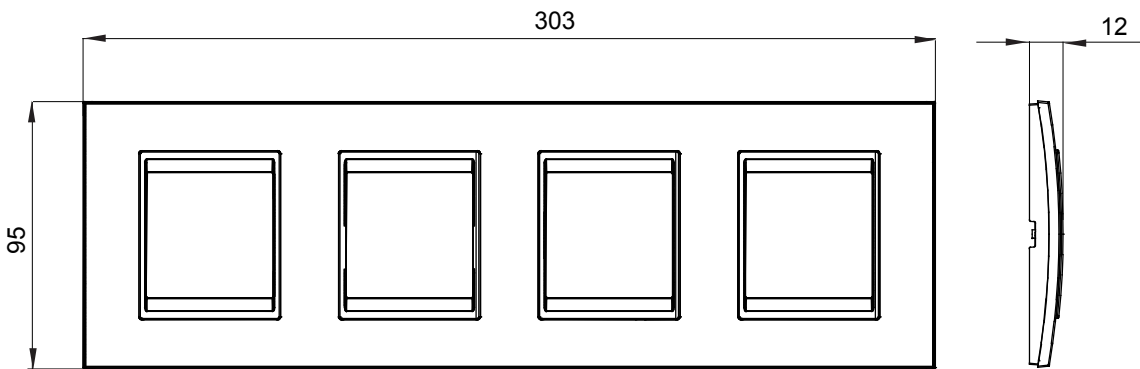

מיוצרות במגוון רחב של צורות, צבעים, חומרים וגימורים. כולל חמש, ChoruSmart קו מוצרים של מסגרות מהסדרה הביתית של מודולים ושלוש צורות 12 לקופסאות מלבניות עם קיבולת של עד (ONE, GEO, EGO, LUX, ICE ו- ICE Touch) צורות שונות מרובעות, לחדוד ובשילוב עם תצורות אופקיות או (ONE International, GEO International ו- LUX International) שונות משתמשות ChoruSmart מודולים. כל המסגרות מהסדרה הביתית של 2+2+2+2 עד 2 אנכיות, עם קיבולת של/לתיבות עגולות מוגנות מים ומסגרות קונטור IP55 באותם מתאמים, ללא צורך במתאמים נוספים. קו המוצרים כולל גם מסגרות אטומות, מסגרות

משפחה	LUX International	תיאור	מודולים 2+2+2+2
סוג	אופקי	צבע	טיטניום
חומר	טכנו-פולימר	גימור	מבריק
לתמיכה רכיבים	GW16821, GW16822, GW16823	בדיקת תיל לוחט	650 °C
לחץ תרמי עם כדור	70 °C	סטנדרט	EN 60669-1
קוד חשמלי	0110		

### DIMENSIONAL