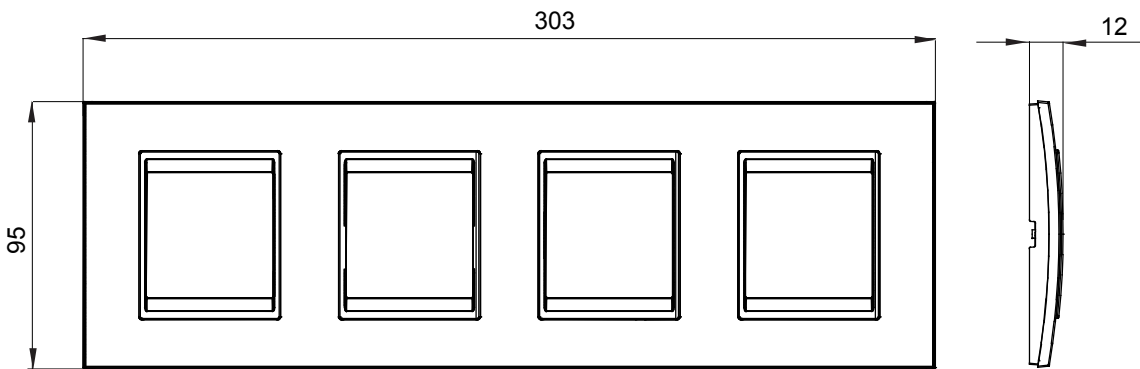

מיוצרות במגוון רחב של צורות, צבעים, חומרים וגימורים. כולל חמש, ChoruSmart קו מוצרים של מסגרות מהסדרה הביתית של מודולים ושלוש צורות 12 לקופסאות מלבניות עם קיבולת של עד (ONE, GEO, EGO, LUX, ICE ו- ICE Touch) צורות שונות מרובעות, לחדוד ובשילוב עם תצורות אופקיות או (ONE International, GEO International ו- LUX International) שונות משתמשות ChoruSmart מודולים. כל המסגרות מהסדרה הביתית של 2+2+2+2 עד 2 אנכיות, עם קיבולת של/לתיבות עגולות מוגנות מים ומסגרות קונטור IP55 באותם מתאמים, ללא צורך במתאמים נוספים. קו המוצרים כולל גם מסגרות אטומות, מסגרות

משפחה	LUX International	תיאור	מודולים 2+2+2
סוג	אופקי	צבע	השתקפות נטוראל
חומר	זכוכית	גימור	גימור אטום
לתמיכה רכיבים	GW16821, GW16822, GW16823, GW16821N, GW16822N	בדיקת תיל לווט	650 °C
לחץ תרמי עם כדור	70 °C	סטנדרט	EN 60669-1
קוד חשמלי	0110		

DIMENSIONAL

TECHNICAL SYMBOLOGY

STANDARDS/APPROVALS