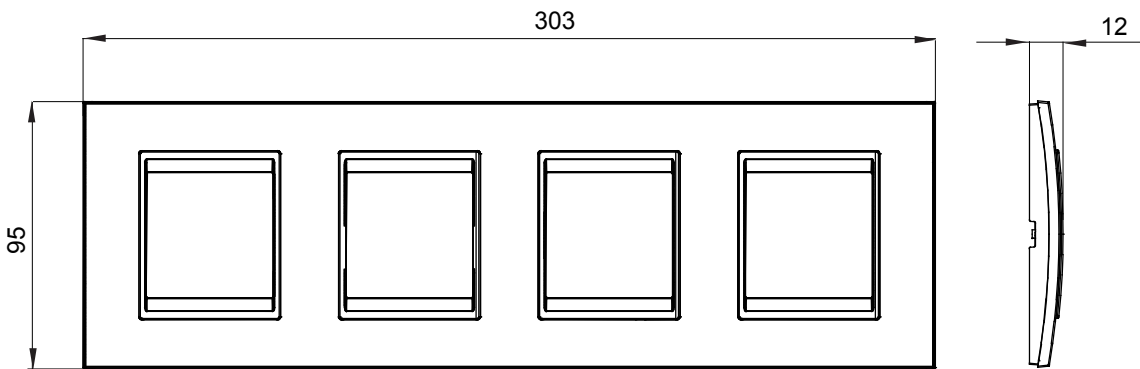

מיוצרות במגוון רחב של צורות, צבעים, חומרים וגימורים. כולל חמש, ChoruSmart קו מוצרים של מסגרות מהסדרה הביתית של מודולים ושלוש צורות 12 לקופסאות מלבניות עם קיבולת של עד (ONE, GEO, EGO, LUX, ICE ו- ICE Touch) צורות שונות מרובעות, לחדוד ובשילוב עם תצורות אופקיות או (ONE International, GEO International ו- LUX International) שונות משתמשות ChoruSmart מודולים. כל המסגרות מהסדרה הביתית של 2+2+2+2 עד 2 אנכיות, עם קיבולת של/לתיבות עגולות ומגונות מים ומסגרות קונטור IP55 באותם מתאמים, ללא צורך במתאמים נוספים. קו המוצרים כולל גם מסגרות אטומות, מסגרות

משפחה	LUX International	תיאור	מודולים 2+2+2
סוג	אופקי	צבע	אפור פנינה
חומר	זכוכית	גימור	גימור אטום
לתמיכה רכיבים	GW16821, GW16822, GW16823, GW16821N, GW16822N	בדיקת תיל לוחט	650 °C
לחץ תרמי עם כדור	70 °C	סטנדרט	EN 60669-1
קוד חשמלי	0110		

DIMENSIONAL

TECHNICAL SYMBOLOGY

STANDARDS/APPROVALS