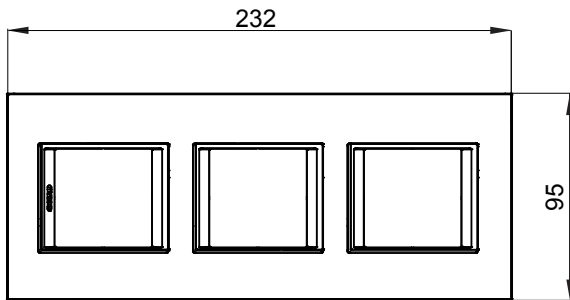

מיוצרות במגוון רחב של צורות, צבעים, חומרים וגימורים. כולל חמש, ChoruSmart קו מוצרים של מסגרות מהסדרה הביתית של מודולים ושלוש צורות 12 לקופסאות מלבניות עם קיבולת של עד (ONE, GEO, EGO, LUX, ICE ו- ICE Touch) צורות שונות מרובעות, לחוד ובשילוב עם תצורות אופקיות או (ONE International, GEO International ו- LUX International) שונות משתמשות ChoruSmart מודולים. כל המסגרות מהסדרה הביתית של 2+2+2+2 עד 2 אנכיות, עם קיבולת של/לתיבות עגולות מוגנות מים ומסגרות קונטור IP55 באותם מתאמים, ללא צורך במתאמים נוספים. קו המוצרים כולל גם מסגרות אטומות, מסגרות

משפחה	LUX International	תיאור	מודלים 2+2+2
סוג	אנכי	צבע	Lavy שחור טונר
חומר	טכנו-פולימר	גימור	מבריק
לתמיכה רכיבים	GW16821, GW16822, GW16823, GW16821N, GW16822N	בדיקת תיל לוחט	650 °C
לחץ תרמי עם כדור	70 °C	סטנדרט	EN 60669-1
קוד חשמלי	0110		

DIMENSIONAL

TECHNICAL SYMBOLOGY

STANDARDS/APPROVALS