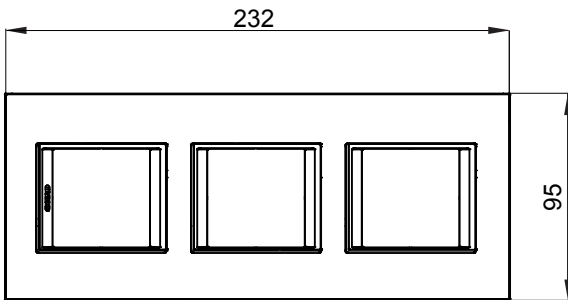

DIMENSIONAL

TECHNICAL SYMBOLOGY

STANDARDS/APPROVALS