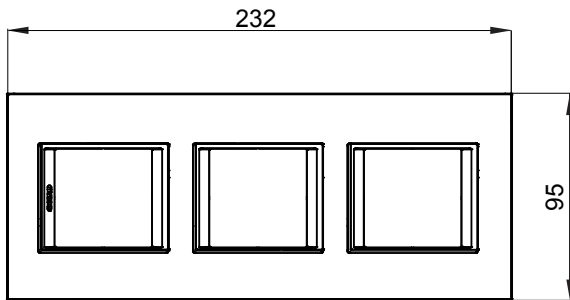

מיוצרות במגוון רחב של צורות, צבעים, חומרים וגימורים. כולל חמש, ChoruSmart קו מוצרים של מסגרות מהסדרה הביתית של מודולים ושלוש צורות 12 לקופסאות מלבניות עם קיבולת של עד (ONE, GEO, EGO, LUX, ICE ו- ICE Touch) צורות שונות מרובעות, לחוד ובשילוב עם תצורות אופקיות או (ONE International, GEO International ו- LUX International) שונות משתמשות ChoruSmart מודולים. כל המסגרות מהסדרה הביתית של 2+2+2+2 עד 2 אנכיות, עם קיבולת של/לתיבות עגולות מוגנות מים ומסגרות קונטור IP55 באותם מתאמים, ללא צורך במתאמים נוספים. קו המוצרים כולל גם מסגרות אטומות, מסגרות

משפחה	LUX International	תיאור	מודלים 2+2+2
סוג	אנכי	צבע	פליז עתיק
חומר	מטאלי	גימור	גימור אטום
לתמיכה רכיבים	GW16821, GW16822, GW16823, GW16821N, GW16822N	בדיקת תיל לזהט	650 °C
לחץ תרמי עם כדור	70 °C	סטנדרט	EN 60669-1
קוד חשמלי	0110		

## DIMENSIONAL