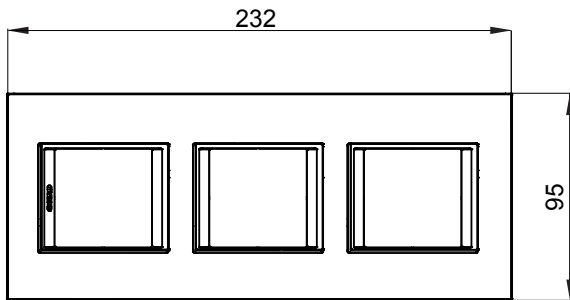

מיוצרות במגוון רחב של צורות, צבעים, חומרים וגימורים. כולל חמש, ChoruSmart, קו מוצרים של מסגרות מהסדרה הביתית של מודולים ושלוש צורות 12 לקופסאות מלבניות עם קיבולת של עד (ONE, GEO, EGO, LUX, ICE ו- ICE Touch) צורות שונות מרובעות, לחד ובשילוב עם תצורות אופקיות או (ONE International, GEO International ו- LUX International) שונות משתמשות ChoruSmart מודולים. כל המסגרות מהסדרה הביתית של 2+2+2 עד 2 אנכיות, עם קיבולת של/לתיבות עגולות מוגנות מים ומסגרות קונטור IP55 באותם מתאמים, ללא צורך במתאמים נוספים. קו המוצרים כולל גם מסגרות אטומות, מסגרות

משפחה	LUX International	תיאור	מודלים 2+2+2
סוג	אנכי	צבע	מונכרם (מט) שחור סטן
חומר	מטאלי	גימור	גימור אטום
לתמיכה רכיבים	GW16821, GW16822, GW16823, GW16821N, GW16822N	בדיקת תיל לוחט	650 °C
לחץ תרמי עם כדור	70 °C	סטנדרט	EN 60669-1
קוד חשמלי	0110		

DIMENSIONAL

TECHNICAL SYMBOLOGY

STANDARDS/APPROVALS