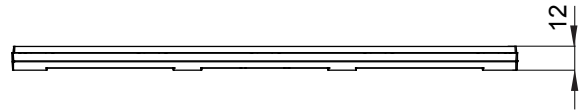

DIMENSIONAL