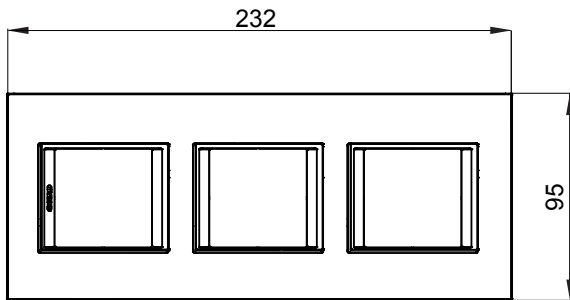

מיוצרות במגוון רחב של צורות, צבעים, חומרים וגימורים. כולל חמש, ChoruSmart קו מוצרים של מסגרות מהסדרה הביתית של מודולים ושלוש צורות 12 לקופסאות מלבניות עם קיבולת של עד (ONE, GEO, EGO, LUX, ICE ו- ICE Touch) צורות שונות מרובעות, לחוד ובשילוב עם תצורות אופקיות או (ONE International, GEO International ו- LUX International) שונות משתמשות ChoruSmart מודולים. כל המסגרות מהסדרה הביתית של 2+2+2+2 עד 2 אנכיות, עם קיבולת של/לתיבות עגולות מוגנות מים ומסגרות קונטור IP55 באותם מתאמים, ללא צורך במתאמים נוספים. קו המוצרים כולל גם מסגרות אטומות, מסגרות

משפחה	LUX International	תיאור	מודלים 2+2+2
סוג	אנכי	צבע	אפור מבריק
חומר	טכנו-פולימר	גימור	מבריק
לתמיכה רכיבים	GW16821, GW16822, GW16823	בדיקת תיל לוחט	650 °C
לחץ תרמי עם כדור	70 °C	סטנדרט	EN 60669-1
קוד חשמלי	0110		

## DIMENSIONAL