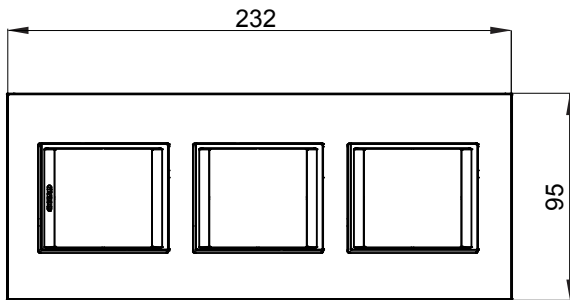

DIMENSIONAL

TECHNICAL SYMBOLOGY

STANDARDS/APPROVALS