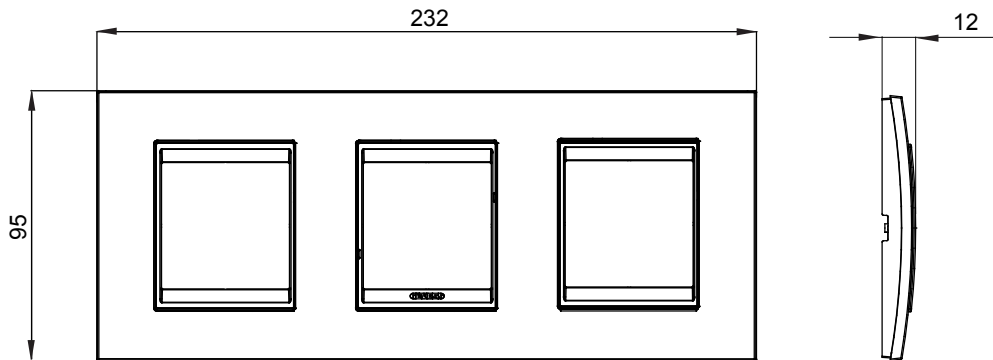

מיוצרות במגוון רחב של צורות, צבעים, חומרים וגימורים. כולל חמש, ChoruSmart קו מוצרים של מסגרות מהסדרה הביתית של מודולים ושלוש צורות 12 לקופסאות מלבניות עם קיבולת של עד (ONE, GEO, EGO, LUX, ICE ו- ICE Touch) צורות שונות מרובעות, לחדוד ובשילוב עם תצורות אופקיות או (ONE International, GEO International ו- LUX International) שונות משתמשות ChoruSmart מודולים. כל המסגרות מהסדרה הביתית של 2+2+2+2 עד 2 אנכיות, עם קיבולת של/לתיבות עגולות מוגנות מים ומסגרות קונטור IP55 באותם מתאמים, ללא צורך במתאמים נוספים. קו המוצרים כולל גם מסגרות אטומות, מסגרות

משפחה	LUX International	תיאור	מודולים 2+2+2
סוג	אופקי	צבע	טיטניום מונכרום
חומר	טכנו-פולימר	גימור	מבריק
לתמיכה רכיבים	GW16821, GW16822, GW16823, GW16821N, GW16822N	בדיקת תיל לוחט	650 °C
לחץ תרמי עם כדור	70 °C	סטנדרט	EN 60669-1
קוד חשמלי	0110		

### DIMENSIONAL