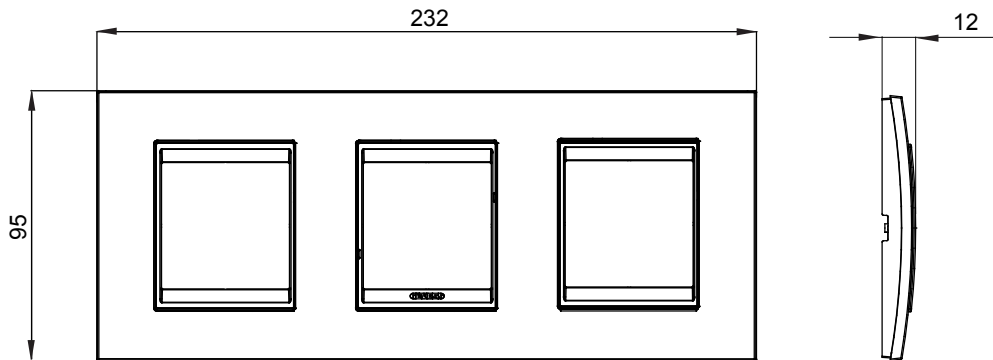

מיוצרות במגוון רחב של צורות, צבעים, חומרים וגימורים. כולל חמש קו מוצרים של מסגרות מהסדרה הביתית של מודולים ושלוש צורות 12 לקופסאות מלבניות עם קיבולת של עד (ONE, GEO, EGO, LUX, ICE ו- ICE Touch) צורות שונות מרובעות, לחדוד ובשילוב עם תצורות אופקיות או (ONE International, GEO International ו- LUX International) שונות משתמשות ChoruSmart מודולים. כל המסגרות מהסדרה הביתית של 2+2+2+2 עד 2 אנכיות, עם קיבולת של/לתיבות עגולות מוגנות מים ומסגרות קונטור IP55 באותם מתאמים, ללא צורך במתאמים נוספים. קו המוצרים כולל גם מסגרות אטומות, מסגרות

משפחה	LUX International	תיאור	מודולים 2+2+2
סוג	אופקי	צבע	מונכרם (מט) שחור סטן
חומר	מטאלי	גימור	גימור אטום
לתמיכה רכיבים	GW16821, GW16822, GW16823, GW16821N, GW16822N	בדיקת תיל לוחט	650 °C
לחץ תרמי עם כדור	70 °C	סטנדרט	EN 60669-1
קוד חשמלי	0110		

DIMENSIONAL

TECHNICAL SYMBOLOGY

GWT

650 °C

70 °C

STANDARDS/APPROVALS