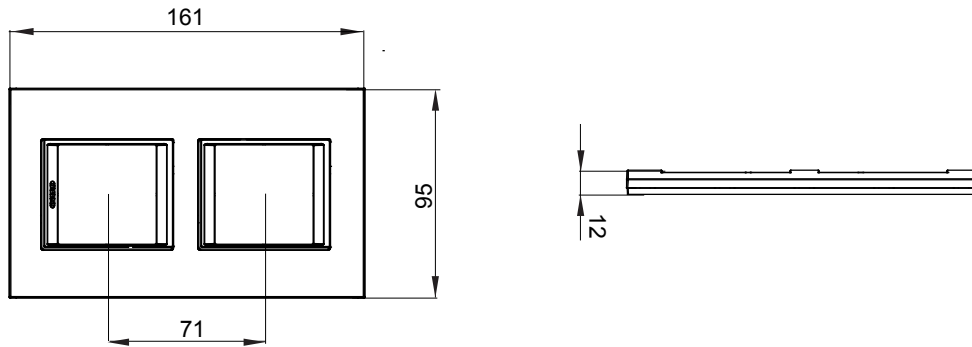

מיוצרות במגוון רחב של צורות, צבעים, חומרים וגימורים. כולל חמש, ChoruSmart קו מוצרים של מסגרות מהסדרה הביתית של מודולים ושלוש צורות 12 לקופסאות מלבניות עם קיבולת של עד (ONE, GEO, EGO, LUX, ICE ו- ICE Touch) צורות שונות מרובעות, לחוד ובשילוב עם תצורות אופקיות או (ONE International, GEO International ו- LUX International) שונות משתמשות ChoruSmart מודולים. כל המסגרות מהסדרה הביתית של 2+2+2+2 עד 2 אנכיות, עם קיבולת של/לתיבות עגולות מוגנות מים ומסגרות קונטור IP55 באותם מתאמים, ללא צורך במתאמים נוספים. קו המוצרים כולל גם מסגרות אטומות, מסגרות

משפחה	LUX International	תיאור	מודלים 2+2
סוג	אנכי	צבע	צפחה אבסולוט
חומר	טכנו-פולימר	גימור	מבריק
לתמיכה רכיבים	GW16821, GW16822, GW16823, GW16821N, GW16822N	בדיקת תיל לזהט	650 °C
לחץ תרמי עם כדור	70 °C	סטנדרט	EN 60669-1
קוד חשמלי	0110		

DIMENSIONAL

TECHNICAL SYMBOLOGY

STANDARDS/APPROVALS