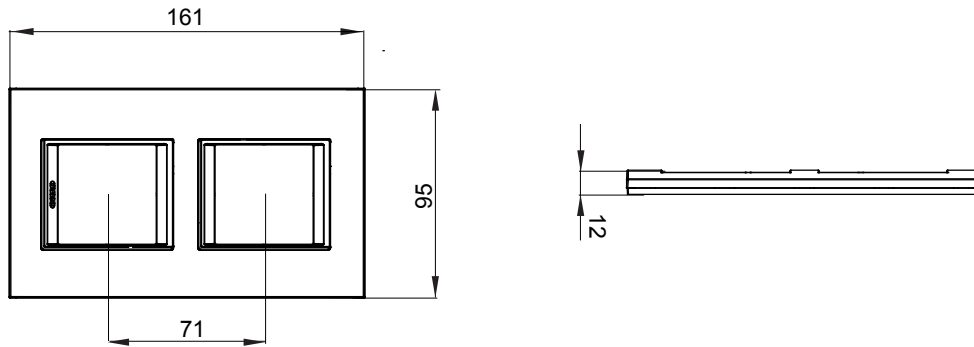

מיוצרות במגוון רחב של צורות, צבעים, חומרים וגימורים. כולל חמש, ChoruSmart קו מוצרים של מסגרות מהסדרה הביתית של מודולים ושלוש צורות 12 לקופסאות מלבניות עם קיבולת של עד (ONE, GEO, EGO, LUX, ICE ו- ICE Touch) צורות שונות מרובעות, לחדוד ובשילוב עם תצורות אופקיות או (ONE International, GEO International ו- LUX International) שונות משתמשות ChoruSmart מודולים. כל המסגרות מהסדרה הביתית של 2+2+2+2 עד 2 אנכיות, עם קיבולת של/לתיבות עגולות מוגנות מים ומסגרות קונטור IP55 באותם מתאמים, ללא צורך במתאמים נוספים. קו המוצרים כולל גם מסגרות אטומות, מסגרות

משפחה	LUX International	תיאור	מודלים 2+2
סוג	אנכי	צבע	מונכרם (מט) שחור סטן
חומר	מטאלי	גימור	גימור אטום
לתמיכה רכיבים	GW16821, GW16822, GW16823, GW16821N, GW16822N	בדיקת תיל לוחט	650 °C
לחץ תרמי עם כדור	70 °C	סטנדרט	EN 60669-1
קוד חשמלי	0110		

DIMENSIONAL

TECHNICAL SYMBOLOGY

STANDARDS/APPROVALS