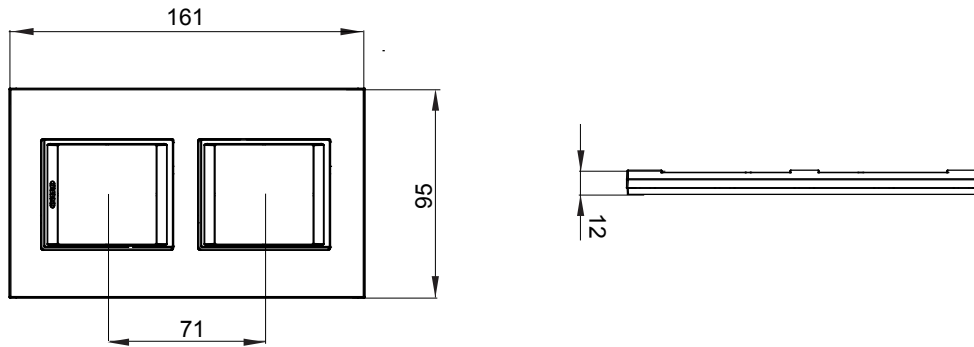

מיוצרות במגוון רחב של צורות, צבעים, חומרים וגימורים. כולל חמש, ChoruSmart קו מוצרים של מסגרות מהסדרה הביתית של מודולים ושלוש צורות 12 לקופסאות מלבניות עם קיבולת של עד (ONE, GEO, EGO, LUX, ICE ו- ICE Touch) צורות שונות מרובעות, לחוד ובשילוב עם תצורות אופקיות או (ONE International, GEO International ו- LUX International) שונות משתמשות ChoruSmart מודולים. כל המסגרות מהסדרה הביתית של 2+2+2+2 עד 2 אנכיות, עם קיבולת של/לתיבות עגולות מוגנות מים ומסגרות קונטור IP55 באותם מתאמים, ללא צורך במתאמים נוספים. קו המוצרים כולל גם מסגרות אטומות, מסגרות

משפחה	LUX International	תיאור	מודולים 2+2
סוג	אנכי	צבע	זהב
חומר	מטאלי	גימור	גימור אטום
לתמיכה רכיבים	GW16821, GW16822, GW16823, GW16821N, GW16822N	בדיקת תיל לזהט	650 °C
לחץ תרמי עם כדור	70 °C	סטנדרט	EN 60669-1
קוד חשמלי	0110		

DIMENSIONAL

TECHNICAL SYMBOLOGY

STANDARDS/APPROVALS