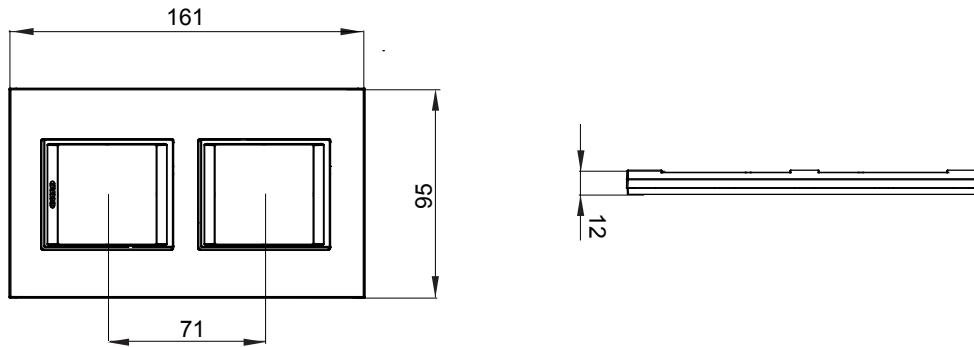

מיוצרות במגוון רחב של צורות, צבעים, חומרים וגימורים. כולל חמש, ChoruSmart קו מוצרים של מסגרות מהסדרה הביתית של מודולים ושלוש צורות 12 לקופסאות מלבניות עם קיבולת של עד (ONE, GEO, EGO, LUX, ICE ו- ICE Touch) צורות שונות מרובעות, לחוד ובשילוב עם תצורות אופקיות או (ONE International, GEO International ו- LUX International) שונות משתמשות ChoruSmart מודולים. כל המסגרות מהסדרה הביתית של 2+2+2+2 עד 2 אנכיות, עם קיבולת של/לתיבות עגולות מוגנות מים ומסגרות קונטור IP55 באותם מתאמים, ללא צורך במתאמים נוספים. קו המוצרים כולל גם מסגרות אטומות, מסגרות

משפחה	LUX International	תיאור	מודלים 2+2
סוג	אנכי	צבע	טיטניום
חומר	טכנו-פולימר	גימור	מבריק
לתמיכה רכיבים	GW16821, GW16822, GW16823	בדיקת תיל לזהט	650 °C
לחץ תרמי עם כדור	70 °C	סטנדרט	EN 60669-1
קוד חשמלי	0110		

### DIMENSIONAL