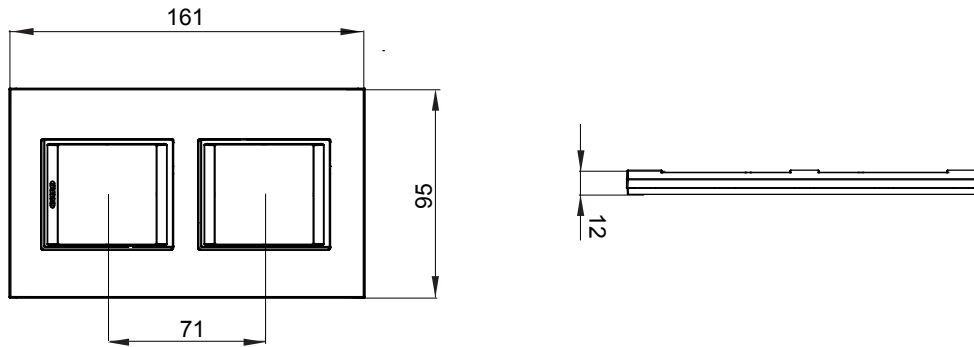

מיוצרות במגוון רחב של צורות, צבעים, חומרים וגימורים. כולל חמש, ChoruSmart קו מוצרים של מסגרות מהסדרה הביתית של מודולים ושלוש צורות 12 לקופסאות מלבניות עם קיבולת של עד (ONE, GEO, EGO, LUX, ICE ו- ICE Touch) צורות שונות מרובעות, לחוד ובשילוב עם תצורות אופקיות או (ONE International, GEO International ו- LUX International) שונות משתמשות ChoruSmart מודולים. כל המסגרות מהסדרה הביתית של 2+2+2+2 עד 2 אנכיות, עם קיבולת של/לתיבות עגולות מוגנות מים ומסגרות קונטור IP55 באותם מתאמים, ללא צורך במתאמים נוספים. קו המוצרים כולל גם מסגרות אטומות, מסגרות

משפחה	LUX International	תיאור	מודלים 2+2
סוג	אנכי	צבע	אפור מבריק
חומר	טכנו-פולימר	גימור	מבריק
לתמיכה רכיבים	GW16821, GW16822, GW16823	בדיקת תיל לוחט	650 °C
לחץ תרמי עם כדור	70 °C	סטנדרט	EN 60669-1
קוד חשמלי	0110		

DIMENSIONAL

TECHNICAL SYMBOLOGY

STANDARDS/APPROVALS