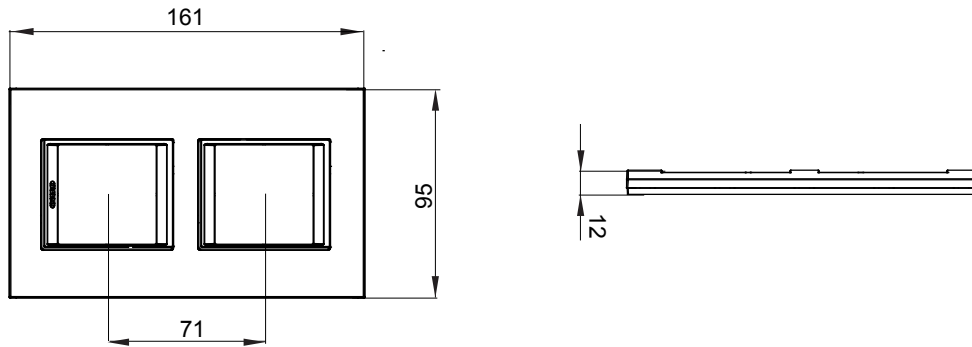

מיוצרות במגוון רחב של צורות, צבעים, חומרים וגימורים. כולל חמש, ChoruSmart קו מוצרים של מסגרות מהסדרה הביתית של מודולים ושלוש צורות 12 לקופסאות מלבניות עם קיבולת של עד (ONE, GEO, EGO, LUX, ICE ו- ICE Touch) צורות שונות מרובעות, לחוד ובשילוב עם תצורות אופקיות או (ONE International, GEO International ו- LUX International) שונות משתמשות ChoruSmart מודולים. כל המסגרות מהסדרה הביתית של 2+2+2+2 עד 2 אנכיות, עם קיבולת של/לתיבות עגולות מוגנות מים ומסגרות קונטור IP55 באותם מתאמים, ללא צורך במתאמים נוספים. קו המוצרים כולל גם מסגרות אטומות, מסגרות

משפחה	LUX International	תיאור	מודלים 2+2
סוג	אנכי	צבע	שחור דיו
חומר	טכנו-פולימר	גימור	מבריק
לתמיכה רכיבים	GW16821, GW16822, GW16823	בדיקת תיל לזהט	650 °C
לחץ תרמי עם כדור	70 °C	סטנדרט	EN 60669-1
קוד חשמלי	0110		

DIMENSIONAL

TECHNICAL SYMBOLOGY

STANDARDS/APPROVALS