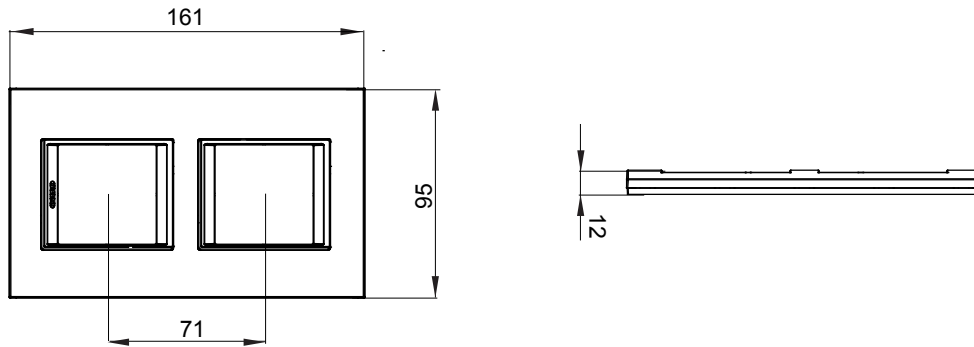

DIMENSIONAL

TECHNICAL SYMBOLOGY

STANDARDS/APPROVALS