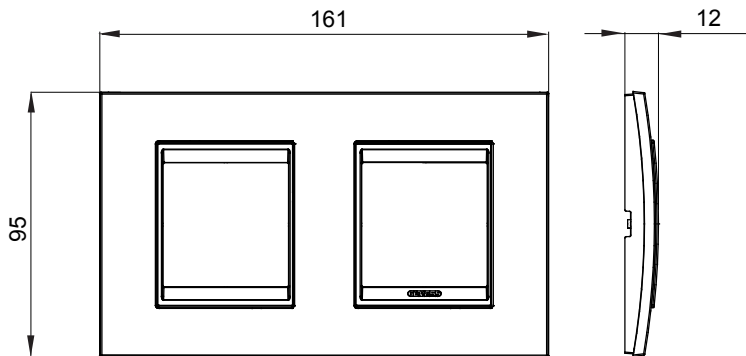

מיוצרות במגוון רחב של צורות, צבעים, חומרים וגימורים. כולל חמש קו מוצרים של מסגרות מהסדרה הביתית של מודולים ושלוש צורות 12 לקופסאות מלבניות עם קיבולת של עד (ONE, GEO, EGO, LUX, ICE ו- ICE Touch) צורות שונות מרובעות, לחדוד ובשילוב עם תצורות אופקיות או (ONE International, GEO International ו- LUX International) שונות משתמשות ChoruSmart מודולים. כל המסגרות מהסדרה הביתית של 2+2+2+2 עד 2 אנכיות, עם קיבולת של/לתיבות עגולות מוגנות מים ומסגרות קונטור IP55 באותם מתאמים, ללא צורך במתאמים נוספים. קו המוצרים כולל גם מסגרות אטומות, מסגרות

משפחה	LUX International	תיאור	מודולים 2+2
סוג		צבע אופקי	לבן מונכרום
חומר		גימור מטאלי	גימור אטום
לתמיכה רכיבים	GW16821, GW16822, GW16823, GW16821N, GW16822N	בדיקת תיל לוחט	650 °C
לחץ תרמי עם כדור	70 °C	סטנדרט	EN 60669-1
קוד חשמלי	0110		

### DIMENSIONAL