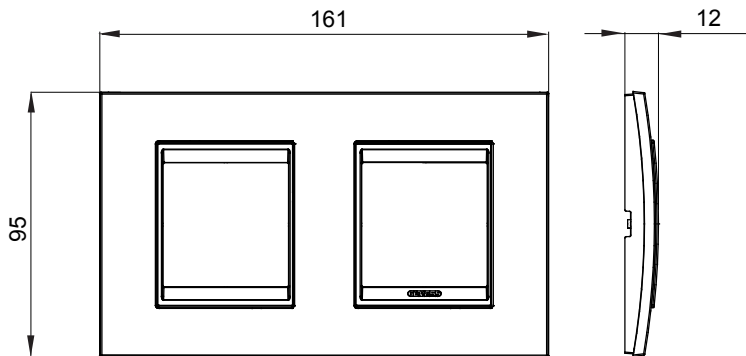

מיוצרות במגוון רחב של צורות, צבעים, חומרים וגימורים. כולל חמש, ChoruSmart קו מוצרים של מסגרות מהסדרה הביתית של מודולים ושלוש צורות 12 לקופסאות מלבניות עם קיבולת של עד (ONE, GEO, EGO, LUX, ICE ו- ICE Touch) צורות שונות מרובעות, לחדוד ובשילוב עם תצורות אופקיות או (ONE International, GEO International ו- LUX International) שונות משתמשות ChoruSmart מודולים. כל המסגרות מהסדרה הביתית של 2+2+2+2 עד 2 אנכיות, עם קיבולת של/לתיבות עגולות מוגנות מים ומסגרות קונטור IP55 באותם מתאמים, ללא צורך במתאמים נוספים. קו המוצרים כולל גם מסגרות אטומות, מסגרות

משפחה	LUX International	תיאור	מודולים 2+2
סוג		צבע	זהב
חומר		גימור	גימור אטום
לתמיכה רכיבים	GW16821, GW16822, GW16823, GW16821N, GW16822N	בדיקת תיל לוחט	650 °C
לחץ תרמי עם כדור	70 °C	סטנדרט	EN 60669-1
קוד חשמלי	0110		

DIMENSIONAL

TECHNICAL SYMBOLOGY

GWT

650 °C

70 °C

STANDARDS/APPROVALS