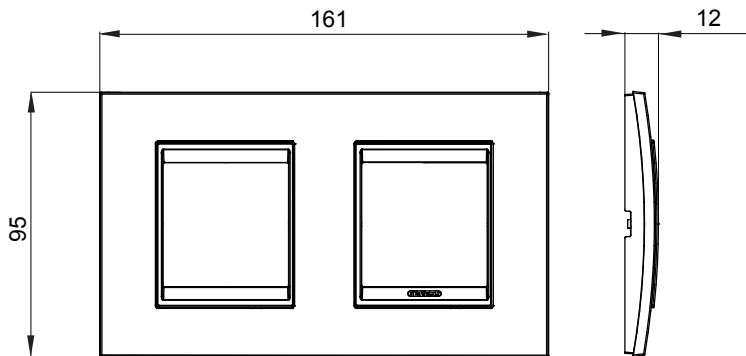

מיוצרות במגוון רחב של צורות, צבעים, חומרים וגימורים. כולל חמש קו מוצרים של מסגרות מהסדרה הביתית של מודולים ושלוש צורות 12 לקופסאות מלבניות עם קיבולת של עד (ONE, GEO, EGO, LUX, ICE ו- ICE Touch) צורות שונות מרובעות, לחדוד ובשילוב עם תצורות אופקיות או (ONE International, GEO International ו- LUX International) שונות משתמשות ChoruSmart מודולים. כל המסגרות מהסדרה הביתית של 2+2+2+2 עד 2 אנכיות, עם קיבולת של/לתיבות עגולות מוגנות מים ומסגרות קונטור IP55 באותם מתאמים, ללא צורך במתאמים נוספים. קו המוצרים כולל גם מסגרות אטומות, מסגרות

משפחה	LUX International	תיאור	מודולים 2+2
סוג		צבע אופקי	Lavy אלומיניום מוברש
חומר		גימור מטאלי	גימור אטום
לתמיכה רכיבים	GW16821, GW16822, GW16823, GW16821N, GW16822N	בדיקת תיל לוחט	650 °C
לחץ תרמי עם כדור	70 °C	סטנדרט	EN 60669-1
קוד חשמלי	0110		

DIMENSIONAL

TECHNICAL SYMBOLOGY

STANDARDS/APPROVALS