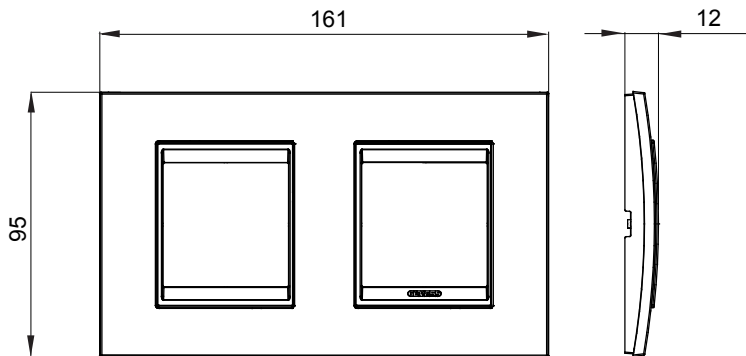

מיוצרות במגוון רחב של צורות, צבעים, חומרים וגימורים. כולל חמש, ChoruSmart, קו מוצרים של מסגרות מהסדרה הביתית של מודולים ושלוש צורות 12 לקופסאות מלבניות עם קיבולת של עד (ONE, GEO, EGO, LUX, ICE ו- ICE Touch) צורות שונות מרובעות, לחדוד ובשילוב עם תצורות אופקיות או (ONE International, GEO International ו- LUX International) שונות משתמשות ChoruSmart מודולים. כל המסגרות מהסדרה הביתית של 2+2+2+2 עד 2 אנכיות, עם קיבולת של/לתיבות עגולות מוגנות מים ומסגרות קונטור IP55 באותם מתאמים, ללא צורך במתאמים נוספים. קו המוצרים כולל גם מסגרות אטומות, מסגרות

משפחה	LUX International	תיאור	מודלים 2+2
סוג	אופקי	צבע	אפור מבריק
חומר	טכנו-פולימר	גימור	מבריק
לתמיכה רכיבים	GW16821, GW16822, GW16823	בדיקת תיל לזהט	650 °C
לחץ תרמי עם כדור	70 °C	סטנדרט	EN 60669-1
קוד חשמלי	0110		

DIMENSIONAL

TECHNICAL SYMBOLOGY

STANDARDS/APPROVALS