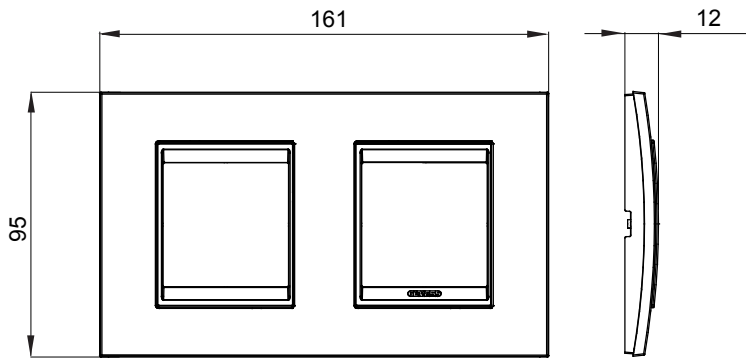

DIMENSIONAL

TECHNICAL SYMBOLOGY

STANDARDS/APPROVALS