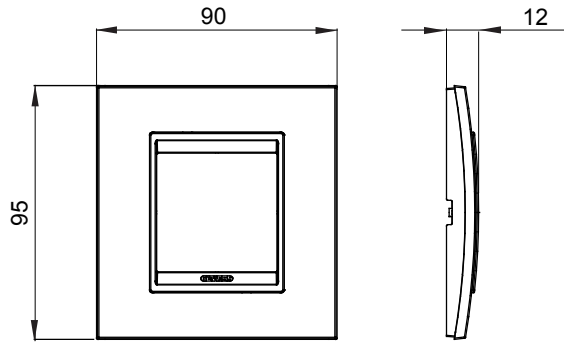

DIMENSIONAL

TECHNICAL SYMBOLOGY

STANDARDS/APPROVALS