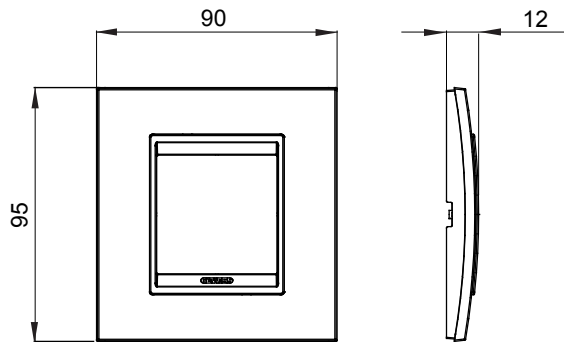

מיוצרות במגוון רחב של צורות, צבעים, חומרים וגימורים. כולל חמש, ChoruSmart קו מוצרים של מסגרות מהסדרה הביתית של מודולים ושלוש צורות 12 לקופסאות מלבניות עם קיבולת של עד (ONE, GEO, EGO, LUX, ICE ו- ICE Touch) צורות שונות מרובעות, לחדוד ובשילוב עם תצורות אופקיות או (ONE International, GEO International ו- LUX International) שונות משתמשות ChoruSmart מודולים. כל המסגרות מהסדרה הביתית של 2+2+2+2 עד 2 אנכיות, עם קיבולת של/לתיבות עגולות מוגנות מים ומסגרות קונטור IP55 באותם מתאמים, ללא צורך במתאמים נוספים. קו המוצרים כולל גם מסגרות אטומות, מסגרות

משפחה	LUX International	תיאור	מודול 2
צבע	טיטניום	חומר	טכנו-פולימר
גימור	מבריק	לתמיכה רכיבים	GW16821, GW16822, GW16823
בדיקת תיל לוחט	650 °C	לחץ תרמי עם כדור	70 °C
סטנדרט	EN 60669-1	קוד חשמלי	0110

### DIMENSIONAL