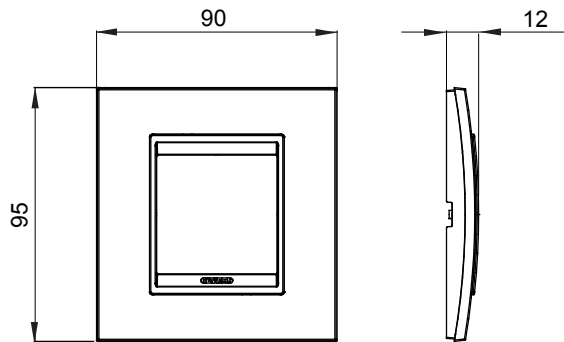

מיוצרות במגוון רחב של צורות, צבעים, חומרים וגימורים. כולל חמש, ChoruSmart קו מוצרים של מסגרות מהסדרה הביתית של מודולים ושלוש צורות 12 לקופסאות מלבניות עם קיבולת של עד (ONE, GEO, EGO, LUX, ICE ו- ICE Touch) צורות שונות מרובעות, לחדוד ובשילוב עם תצורות אופקיות או (ONE International, GEO International ו- LUX International) שונות משתמשות ChoruSmart מודולים. כל המסגרות מהסדרה הביתית של 2+2+2+2 עד 2 אנכיות, עם קיבולת של/לתיבות עגולות מוגנות מים ומסגרות קונטור IP55 באותם מתאמים, ללא צורך במתאמים נוספים. קו המוצרים כולל גם מסגרות אטומות, מסגרות

משפחה	LUX International	תיאור	מודול 2
צבע	אפור פנינה	חומר	זכוכית
גימור	גימור אטום	לתמיכה רכיבים	GW16821, GW16822, GW16823, GW16821N, GW16822N
בדיקת תיל לוחט	650 °C	לחץ תרמי עם כדור	70 °C
סטנדרט	EN 60669-1	קוד חשמלי	0110

### DIMENSIONAL