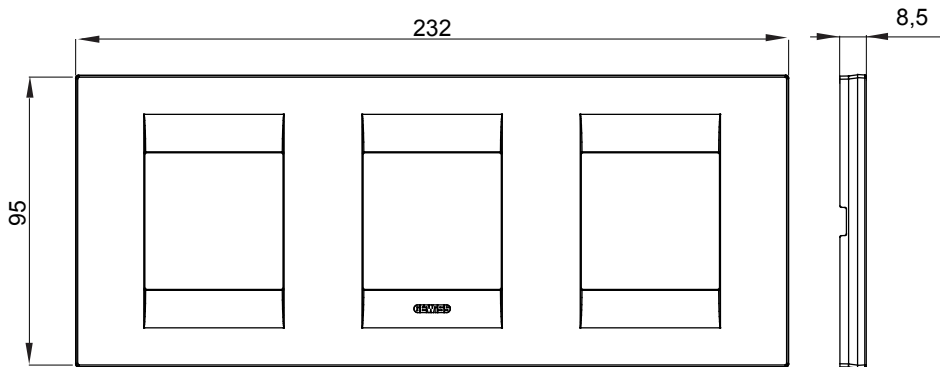

מיוצרות במגוון רחב של צורות, צבעים, חומרים וגימורים. כולל חמש, ChoruSmart קו מוצרים של מסגרות מהסדרה הביתית של מודולים ושלוש צורות 12 לקופסאות מלבניות עם קיבולת של עד (ONE, GEO, EGO, LUX, ICE ו- ICE Touch) צורות שונות מרובעות, לחדוד ובשילוב עם תצורות אופקיות או (ONE International, GEO International ו- LUX International) שונות משתמשות ChoruSmart מודולים. כל המסגרות מהסדרה הביתית של 2+2+2+2 עד 2 אנכיות, עם קיבולת של/לתיבות עגולות מוגנות מים ומסגרות קונטור IP55| באותם מתאמים, ללא צורך במתאמים נוספים. קו המוצרים כולל גם מסגרות אטומות, מסגרות

משפחה	GEO International	תיאור	מודלים 2+2+2
סוג	אופקי	צבע	תיל (Teal)
חומר	טכנו-פולימר	גימור	גימור אטום
לתמיכה רכיבים	GW16821, GW16822, GW16823, GW16821N, GW16822N	בדיקת תיל לוחט	650 °C
לחץ תרמי עם כדור	70 °C	סטנדרט	EN 60669-1
קוד חשמלי	0111		

DIMENSIONAL

TECHNICAL SYMBOLOGY

GWT

650 °C

70 °C

STANDARDS/APPROVALS