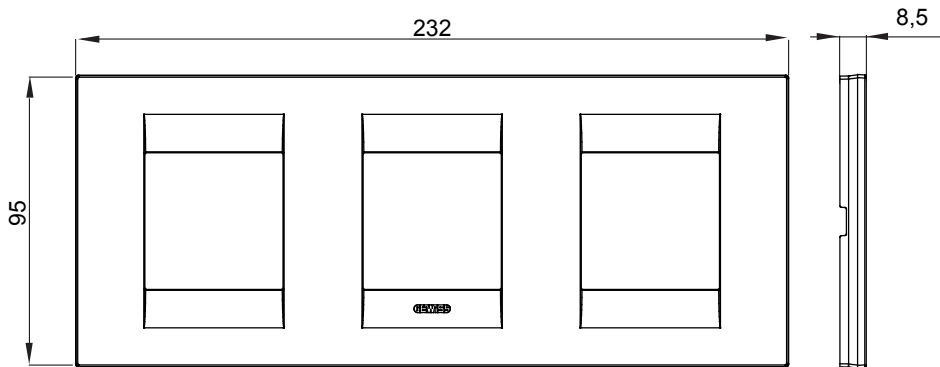

מיוצרות במגוון רחב של צורות, צבעים, חומרים וגימורים. כולל חמש, ChoruSmart קו מוצרים של מסגרות מהסדרה הביתית של מודולים ושלוש צורות 12 לקופסאות מלבניות עם קיבולת של עד (ONE, GEO, EGO, LUX, ICE ו- ICE Touch) צורות שונות מרובעות, לחדוד ובשילוב עם תצורות אופקיות או (ONE International, GEO International ו- LUX International) שונות משתמשות ChoruSmart מודולים. כל המסגרות מהסדרה הביתית של 2+2+2+2 עד 2 אנכיות, עם קיבולת של/לתיבות עגולות מוגנות מים ומסגרות קונטור IP55 באותם מתאמים, ללא צורך במתאמים נוספים. קו המוצרים כולל גם מסגרות אטומות, מסגרות

משפחה	GEO International	תיאור	מודולים 2+2+2
סוג	אופקי	צבע	(מט) לבן סטן
חומר	טכנו-פולימר	גימור	גימור אטום
לתמיכה רכיבים	GW16821, GW16822, GW16823, GW16821N, GW16822N	בדיקת תיל לוחט	650 °C
לחץ תרמי עם כדור	70 °C	סטנדרט	EN 60669-1
קוד חשמלי	0111		

### DIMENSIONAL