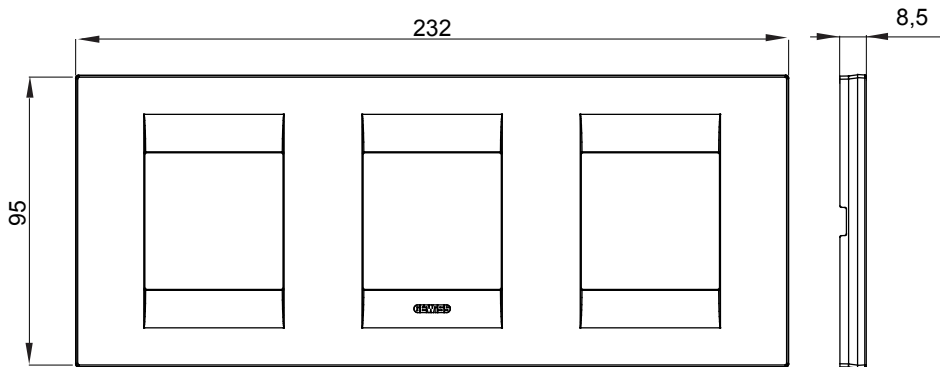

מיוצרות במגוון רחב של צורות, צבעים, חומרים וגימורים. כולל חמש, ChoruSmart קו מוצרים של מסגרות מהסדרה הביתית של מודולים ושלוש צורות 12 לקופסאות מלבניות עם קיבולת של עד (ONE, GEO, EGO, LUX, ICE ו- ICE Touch) צורות שונות מרובעות, לחדוד ובשילוב עם תצורות אופקיות או (ONE International, GEO International ו- LUX International) שונות משתמשות ChoruSmart מודולים. כל המסגרות מהסדרה הביתית של 2+2+2 עד 2 אנכיות, עם קיבולת של/לתיבות עגולות מוגנות מים ומסגרות קונטור IP55 באותם מתאמים, ללא צורך במתאמים נוספים. קו המוצרים כולל גם מסגרות אטומות, מסגרות

משפחה	GEO International	תיאור	מודלים 2+2+2
סוג	אופקי	צבע	שחור סאטן
חומר	טכנו-פולימר	גימור	גימור אטום
לתמיכה רכיבים	GW16821, GW16822, GW16823	בדיקת תיל לוחט	650 °C
לחץ תרמי עם כדור	70 °C	סטנדרט	EN 60669-1
קוד חשמלי	0111		

### DIMENSIONAL