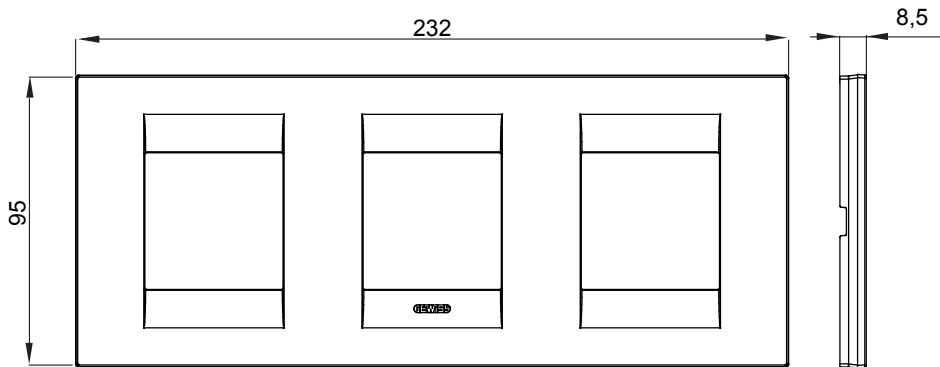

DIMENSIONAL

TECHNICAL SYMBOLOGY

STANDARDS/APPROVALS