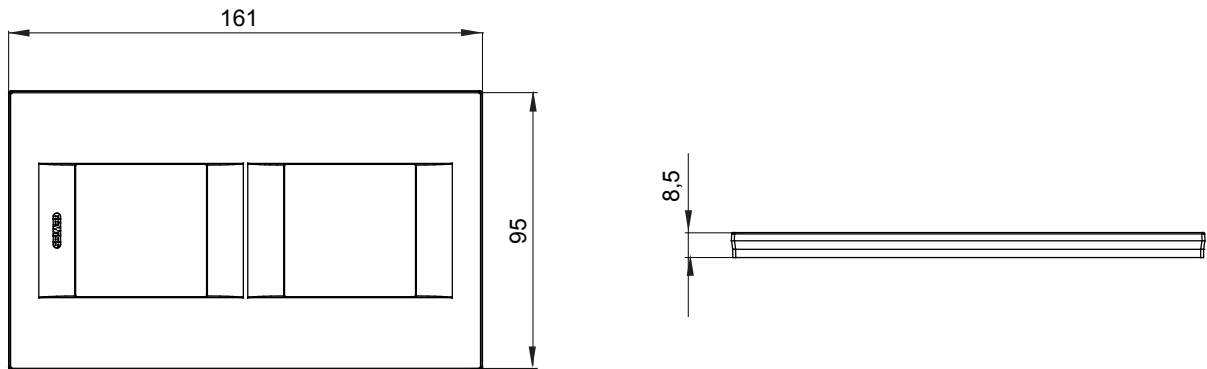

מיוצרות במגוון רחב של צורות, צבעים, חומרים וגימורים. כולל חמש, ChoruSmart קו מוצרים של מסגרות מהסדרה הביתית של מודולים ושלוש צורות 12 לקופסאות מלבניות עם קיבולת של עד (ONE, GEO, EGO, LUX, ICE ו- ICE Touch) צורות שונות מרובעות, לחדוד ובשילוב עם תצורות אופקיות או (ONE International, GEO International ו- LUX International) שונות משתמשות ChoruSmart מודולים. כל המסגרות מהסדרה הביתית של 2+2+2+2 עד 2 אנכיות, עם קיבולת של/לתיבות עגולות ומגוננות מים ומסגרות קונטור IP55 באותם מתאמים, ללא צורך במתאמים נוספים. קו המוצרים כולל גם מסגרות אטומות, מסגרות

משפחה	GEO International	תיאור	מודלים 2+2
סוג	אנכי	צבע	נחושת עדינה
חומר	טכנו-פולימר	גימור	גימור אטום
לתמיכה רכיבים	GW16821, GW16822, GW16823, GW16821N, GW16822N	בדיקת תיל לוחט	650 °C
לחץ תרמי עם כדור	70 °C	סטנדרט	EN 60669-1
קוד חשמלי	0111		

### DIMENSIONAL