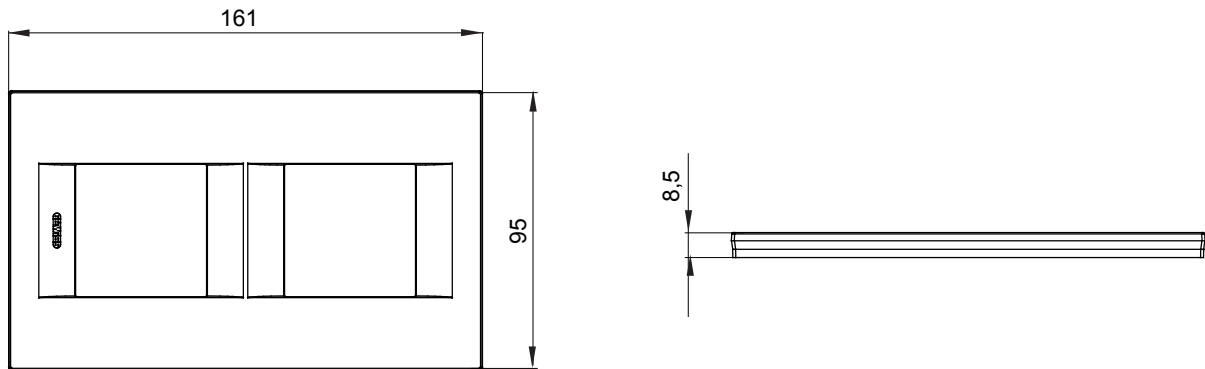

מיוצרות במגוון רחב של צורות, צבעים, חומרים וגימורים. כולל חמש, ChoruSmart, קו מוצרים של מסגרות מהסדרה הביתית של מודולים ושלוש צורות 12 לקופסאות מלבניות עם קיבולת של עד (ONE, GEO, EGO, LUX, ICE ו- ICE Touch) צורות שונות מרובעות, לחוד ובשילוב עם תצורות אופקיות או (ONE International, GEO International ו- LUX International) שונות משתמשות ChoruSmart מודולים. כל המסגרות מהסדרה הביתית של 2+2+2+2 עד 2 אנכיות, עם קיבולת של/לתיבות עגולות מוגנות מים ומסגרות קונטור IP55 באותם מתאמים, ללא צורך במתאמים נוספים. קו המוצרים כולל גם מסגרות אטומות, מסגרות

משפחה	GEO International	תיאור	מודלים 2+2
סוג	אנכי	צבע	זהב
חומר	טכנו-פולימר	גימור	גימור אטום
לתמיכה רכיבים	GW16821, GW16822, GW16823, GW16821N, GW16822N	בדיקת תיל לוחט	650 °C
לחץ תרמי עם כדור	70 °C	סטנדרט	EN 60669-1
קוד חשמלי	0111		

### DIMENSIONAL