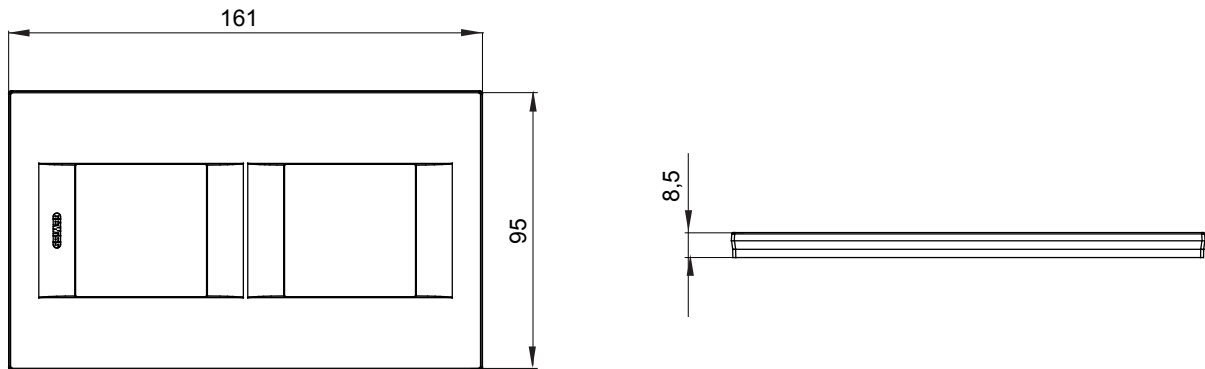

מיוצרות במגוון רחב של צורות, צבעים, חומרים וגימורים. כולל חמש קו מוצרים של מסגרות מהסדרה הביתית של מודולים ושלוש צורות 12 לקופסאות מלבניות עם קיבולת של עד (ONE, GEO, EGO, LUX, ICE ו- ICE Touch) צורות שונות מרובעות, לחוד ובשילוב עם תצורות אופקיות או (ONE International, GEO International ו- LUX International) שונות משתמשות ChoruSmart מודולים. כל המסגרות מהסדרה הביתית של 2+2+2+2 עד 2 אנכיות, עם קיבולת של/לתיבות עגולות מוגנות מים ומסגרות קונטור IP55 באותם מתאמים, ללא צורך במתאמים נוספים. קו המוצרים כולל גם מסגרות אטומות, מסגרות

משפחה	GEO International	תיאור	מודלים 2+2
סוג	אנכי	צבע	שנהב
חומר	טכנו-פולימר	גימור	מבריק
לתמיכה רכיבים	GW16821, GW16822, GW16823	בדיקת תיל לוחט	650 °C
לחץ תרמי עם כדור	70 °C	סטנדרט	EN 60669-1
קוד חשמלי	0111		

### DIMENSIONAL