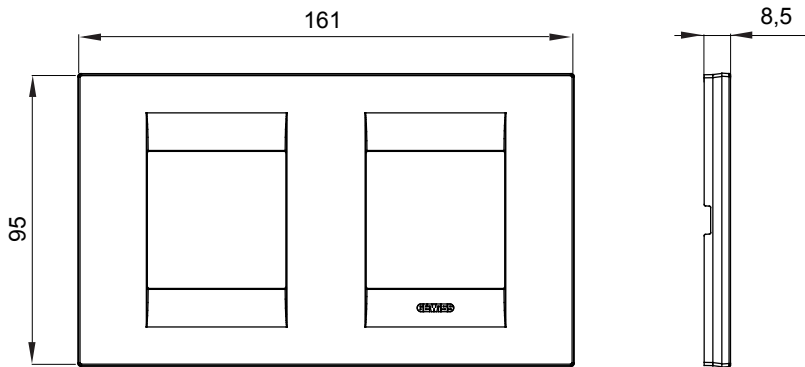

מיוצרות במגוון רחב של צורות, צבעים, חומרים וגימורים. כולל חמש, ChoruSmart קו מוצרים של מסגרות מהסדרה הביתית של מודולים ושלוש צורות 12 לקופסאות מלבניות עם קיבולת של עד (ONE, GEO, EGO, LUX, ICE ו- ICE Touch) צורות שונות מרובעות, לחד ובשילוב עם תצורות אופקיות או (ONE International, GEO International ו- LUX International) שונות משתמשות ChoruSmart מודולים. כל המסגרות מהסדרה הביתית של 2+2+2+2 עד 2 אנכיות, עם קיבולת של/לתיבות עגולות מוגנות מים ומסגרות קונטור IP55 באותם מתאמים, ללא צורך במתאמים נוספים. קו המוצרים כולל גם מסגרות אטומות, מסגרות

משפחה	GEO International	תיאור	מודלים 2+2
סוג	אופקי	צבע	טיטניום
חומר	טכנו-פולימר	גימור	מבריק
לתמיכה רכיבים	GW16821, GW16822, GW16823	בדיקת תיל לזהט	650 °C
לחץ תרמי עם כדור	70 °C	סטנדרט	EN 60669-1
קוד חשמלי	0111		

### DIMENSIONAL

### TECHNICAL SYMBOLOGY

**GWT**

650 °C

70 °C