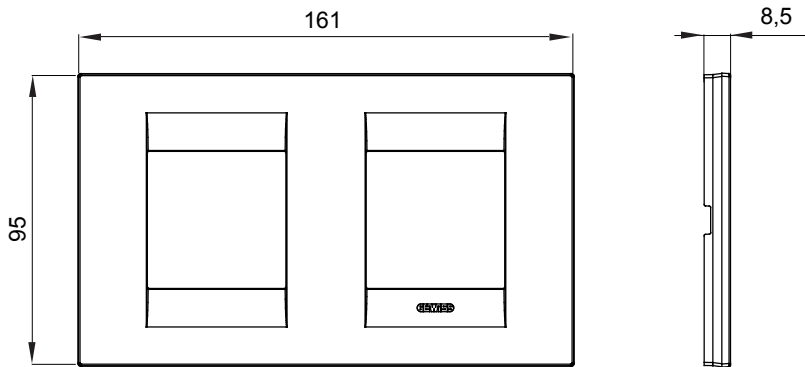

DIMENSIONAL

TECHNICAL SYMBOLOGY

STANDARDS/APPROVALS